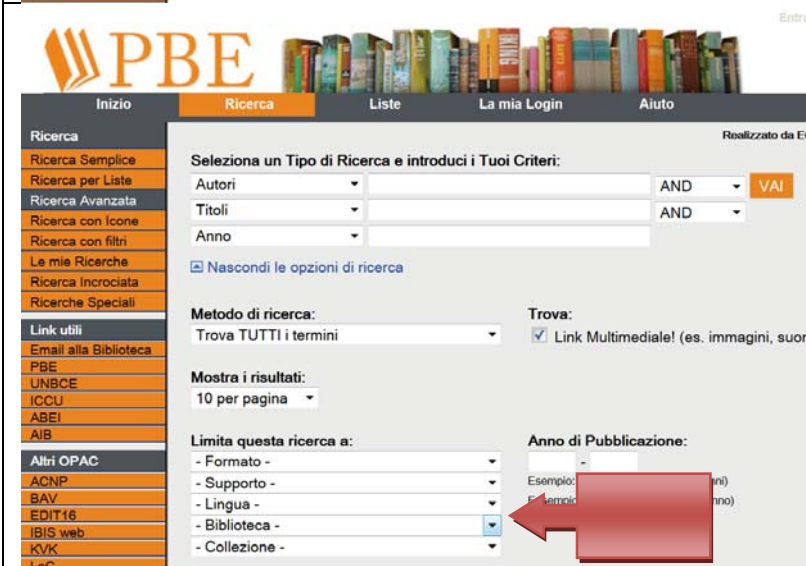

Dalla Home Page dell'Opac PBE scegliere l'opzione **ricerca avanzata**

dalla pagina ricerca avanzata cliccare su **Opzioni selezionate**

dalla pagina opzioni aprire il menu a tendina **Biblioteca** e selezionare

Biblioteca della Fondazione Studium Generale Marcianum - Venezia

solo a questo punto si può iniziare e fare la ricerca