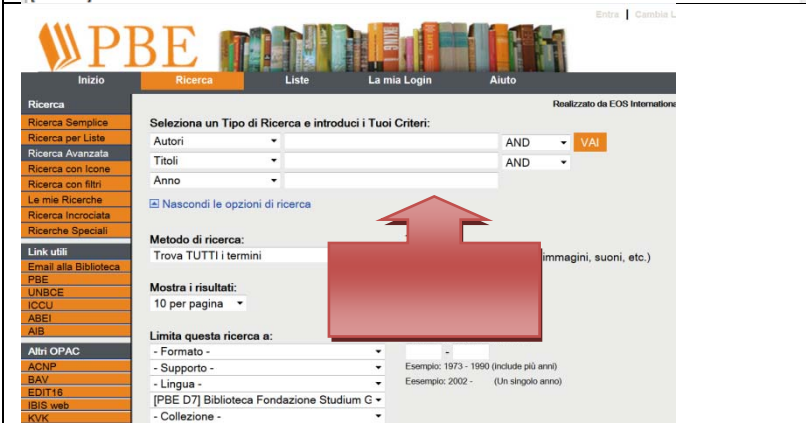

Dalla Home Page dell'Opac PBE scegliere l'opzione **ricerca avanzata**

dalla pagina ricerca avanzata cliccare su **Opzioni selezionate**

dalla pagina opzioni aprire il menu a tendina **Biblioteca** e selezionare

Biblioteca della Fondazione Studium Generale Marcianum - Venezia

solo a questo punto si può iniziare e fare la ricerca