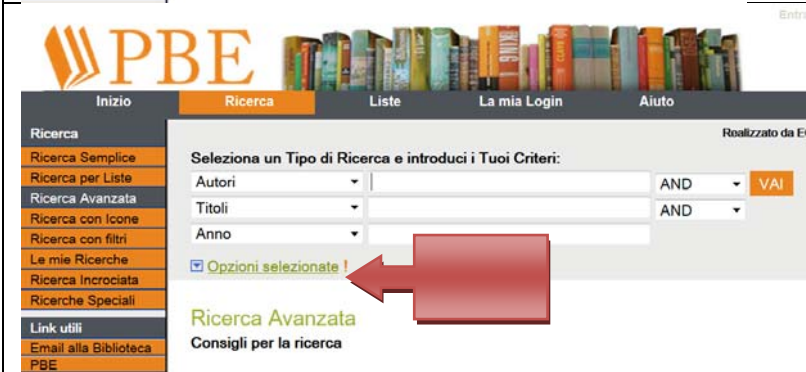

Dalla Home Page dell'Opac PBE scegliere l'opzione **ricerca avanzata**

dalla pagina ricerca avanzata cliccare su **Opzioni selezionate**

dalla pagina opzioni aprire il menu a tendina **Biblioteca** e selezionare

Biblioteca della Fondazione Studium Generale Marcianum - Venezia

solo a questo punto si può iniziare e fare la ricerca